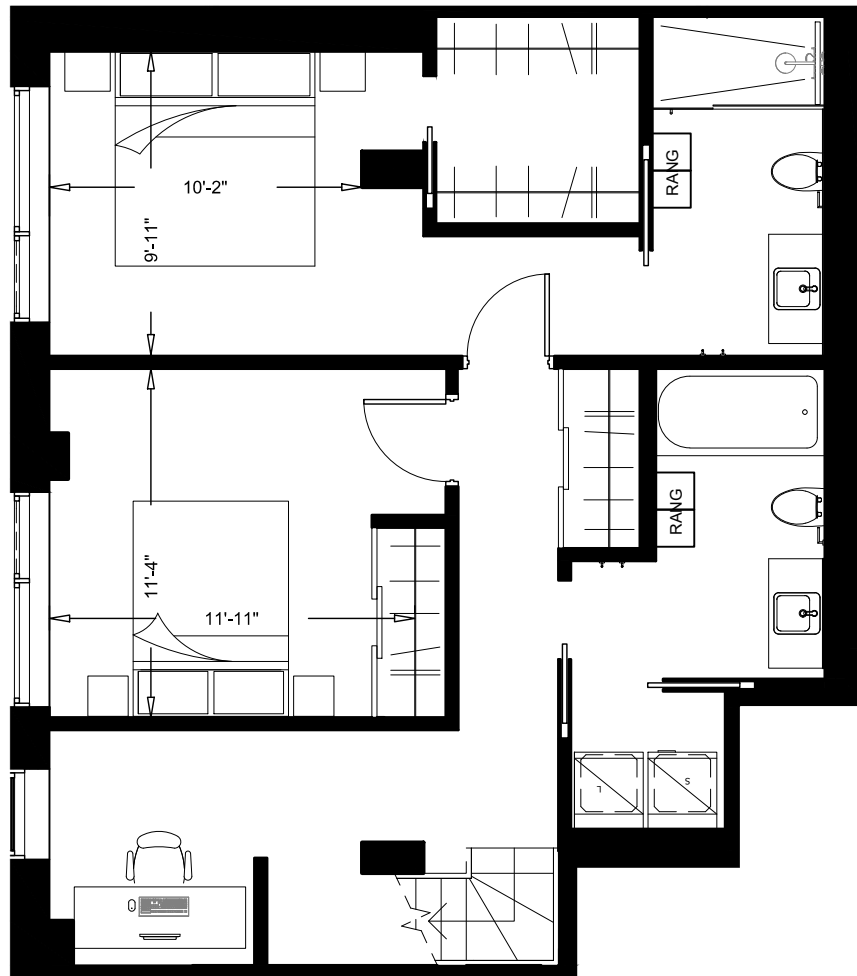

5 1/2

122

# LE 155 GRANDE ALLÉE EST

Superficie brute

1540 pi2

La superficie brute est calculée en incluant les murs extérieurs et la moitié des murs mitoyens. Les dimensions et superficies indiquées sont indicatives et sujettes à changement.