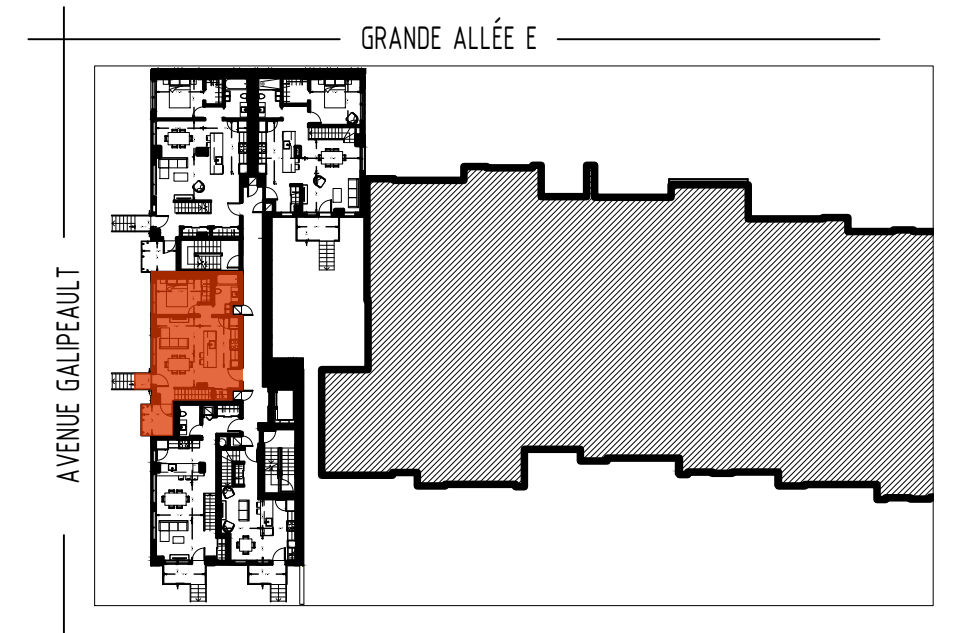

5 1/2

122

# LE 155 GRANDE ALLÉE EST

Superficie brute

1540 pi2

La superficie brute est calculée en incluant les murs extérieurs et la moitié des murs mitoyens. Les dimensions et superficies indiquées sont indicatives et sujettes à changement.