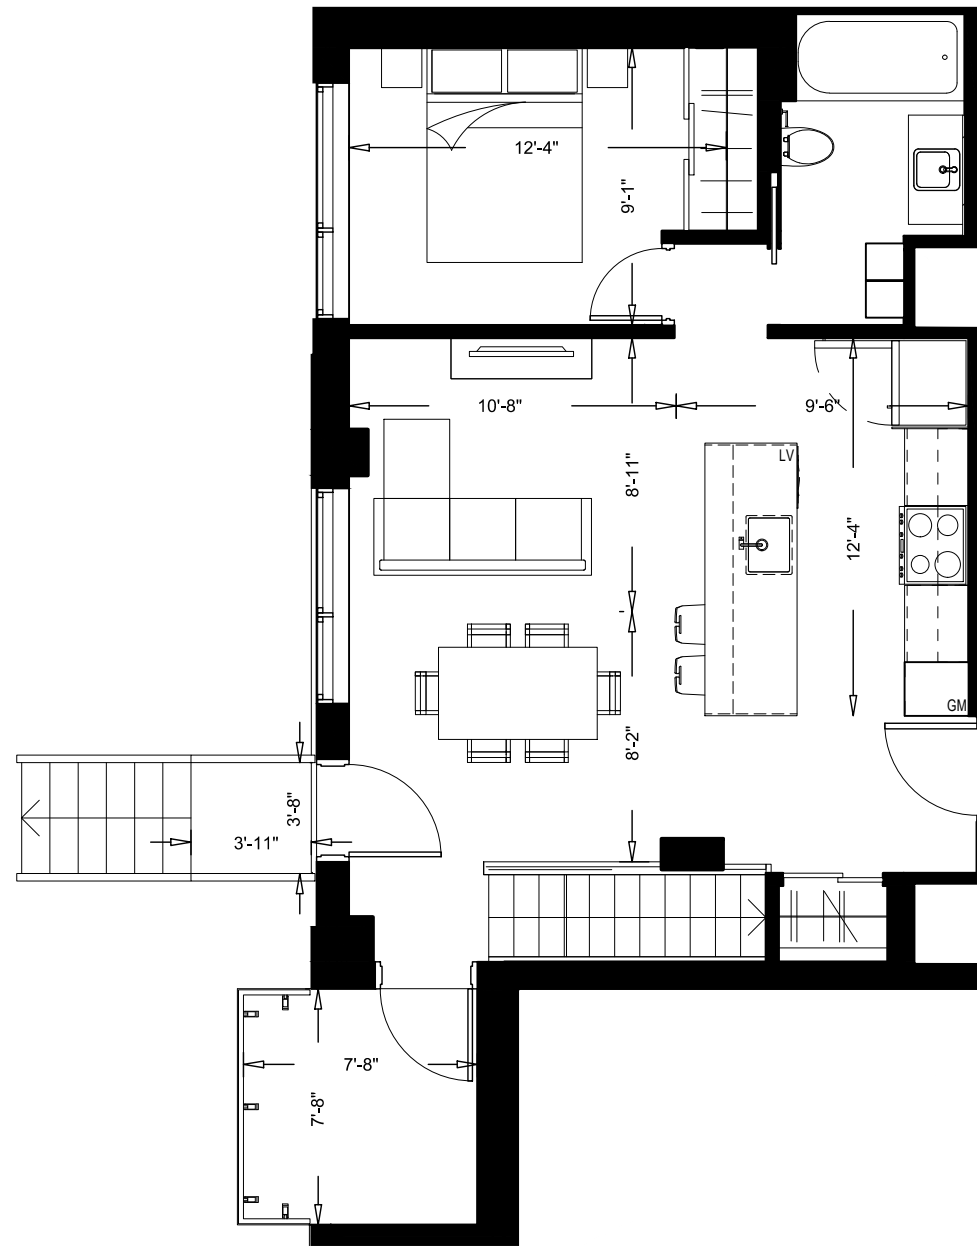

5 1/2

122

# LE 155 GRANDE ALLÉE EST

Superficie brute

1540 pi2

La superficie brute est calculée en incluant les murs extérieurs et la moitié des murs mitoyens. Les dimensions et superficies indiquées sont indicatives et sujettes à changement.