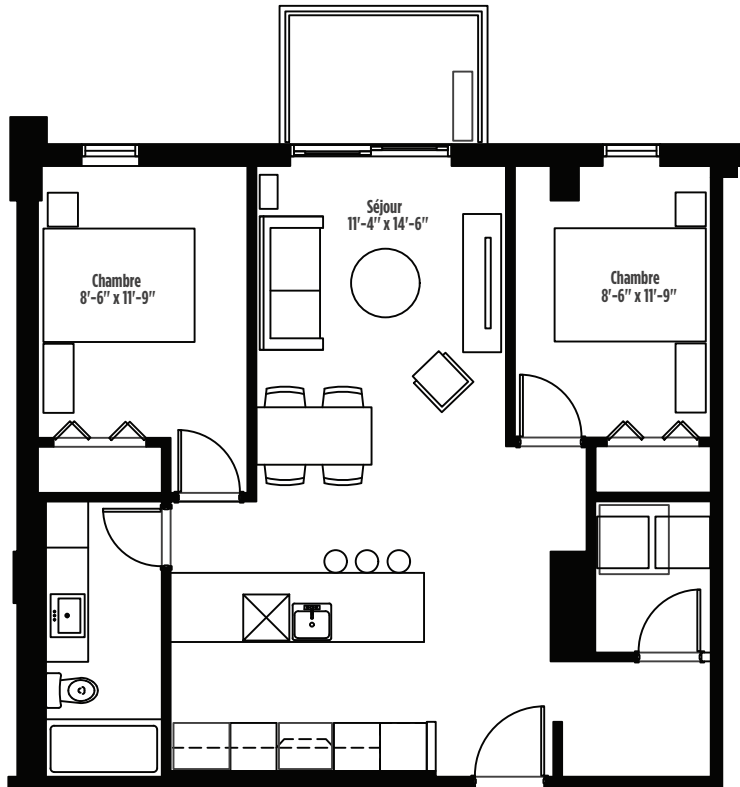

TYPE C

4¹/₂

111-211
311-411
511

APPARTEMENTS
AM/FM

2136, CHEMIN SAINTE-FOY, QUÉBEC

Superficie brute

822 pi²

La superficie brute est calculée en incluant les murs extérieurs et la moitié des murs mitoyens. La superficie nette est calculée à la surface intérieure des murs extérieurs et mitoyens. Les dimensions et superficies indiquées sont indicatives et sujettes à changement.