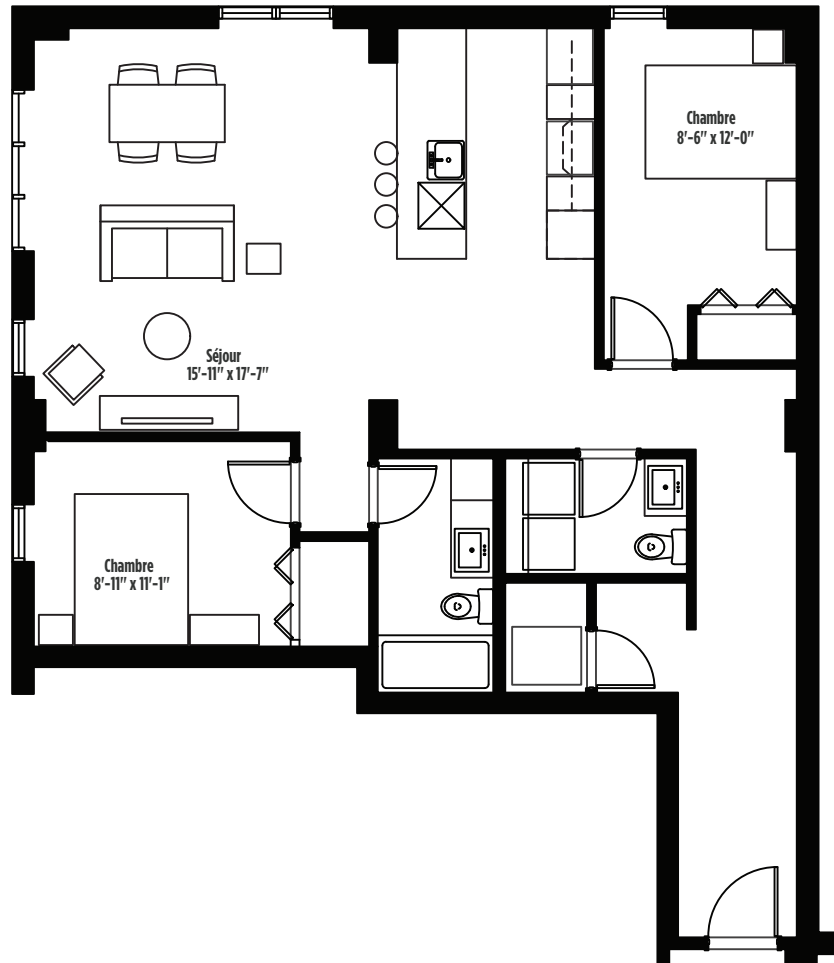

TYPE K

4^{1/2}

526

APPARTEMENTS
AM/FM

2136, CHEMIN SAINTE-FOY, QUÉBEC

Superficie brute

1100 pi²

La superficie brute est calculée en incluant les murs extérieurs et la moitié des murs mitoyens. La superficie nette est calculée à la surface intérieure des murs extérieurs et mitoyens. Les dimensions et superficies indiquées sont indicatives et sujettes à changement.