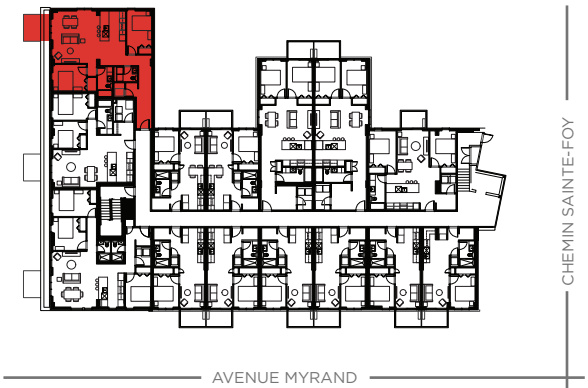

TYPE K

4^{1/2}

526

APPARTEMENTS
AM/FM

2136, CHEMIN SAINTE-FOY, QUÉBEC

Superficie brute

1100 pi²

La superficie brute est calculée en incluant les murs extérieurs et la moitié des murs mitoyens. La superficie nette est calculée à la surface intérieure des murs extérieurs et mitoyens. Les dimensions et superficies indiquées sont indicatives et sujettes à changement.